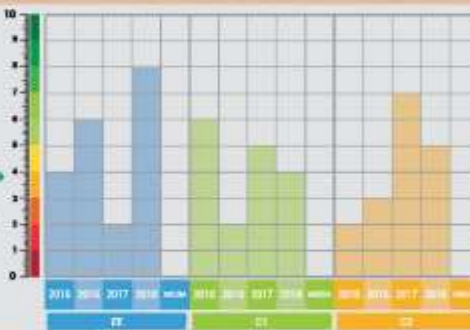

# Pasos para el análisis del ISCE del cuatrienio

¡Reconozcamos nuestro ISCE!

¡Escojamos dos comparadores convenientes!

2

4

¡Cambiamos la forma de presentar la información!

3

¡Transcribamos la información!

¡Calculemos el promedio del cuatrienio!

5

¡Cambiamos la forma de presentar el promedio del cuatrienio!

6

8

¡Organicemos las ideas y generemos soluciones!

7

¡Socialicemos ideas!