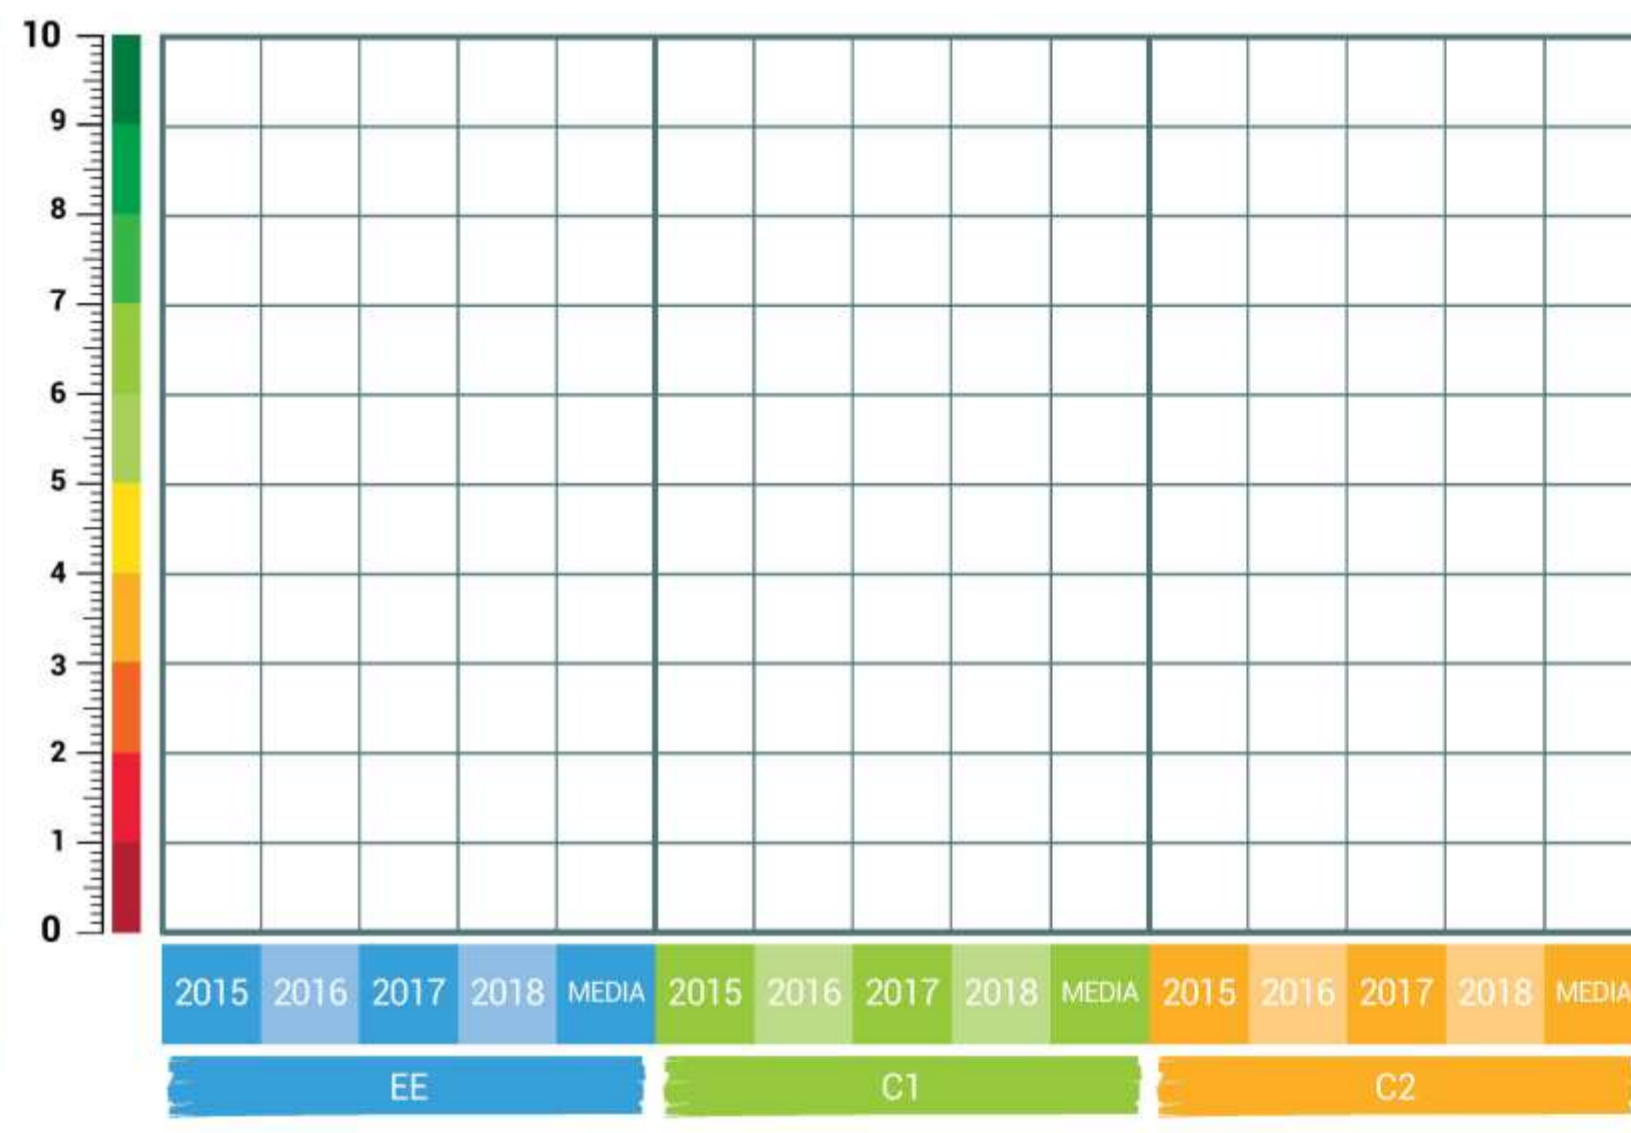

# Establecimiento Educativo

- Primaria
- Secundaria
- Media

**Anexo 1.**  
ISCE del EE y sus comparadores por año:  
Comparación entre el EE y sus comparadores por año

**Anexo 2.**  
ISCE del EE y sus comparadores por año:  
Comparación temporal para el EE y sus comparadores

**Anexo 3.**  
Media del ISCE

- EE - Establecimiento Educativo
- C1 - Comparador 1
- C2 - Comparador 2

# Pasos para el análisis del ISCE del cuatrienio

¡Reconozcamos nuestro ISCE!

¡Escojamos dos comparadores convenientes!

2

4

¡Cambiamos la forma de presentar la información!

3

¡Transcribamos la información!