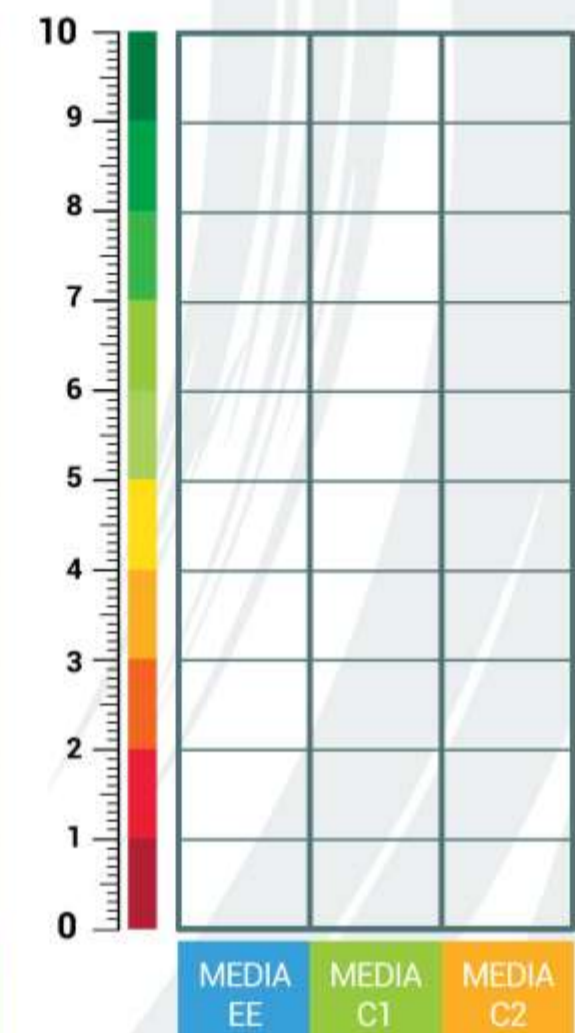

# Establecimiento Educativo

- Primaria
- Secundaria
- Media

**Anexo 1.**  
ISCE del EE y sus comparadores por año:  
Comparación entre el EE y sus comparadores por año

**Anexo 2.**  
ISCE del EE y sus comparadores por año:  
Comparación temporal para el EE y sus comparadores

**Anexo 3.**  
Media del ISCE

- EE - Establecimiento Educativo
- C1 - Comparador 1
- C2 - Comparador 2

# Pasos para el análisis del ISCE del cuatrienio

¡Reconozcamos nuestro ISCE!

¡Escojamos dos comparadores convenientes!

2

4

¡Cambiamos la forma de presentar la información!

3

¡Transcribamos la información!

¡Calculemos el promedio del cuatrienio!

5

¡Cambiamos la forma de presentar el promedio del cuatrienio!

6

8

¡Organicemos las ideas y generemos soluciones!

7

¡Socialicemos ideas!